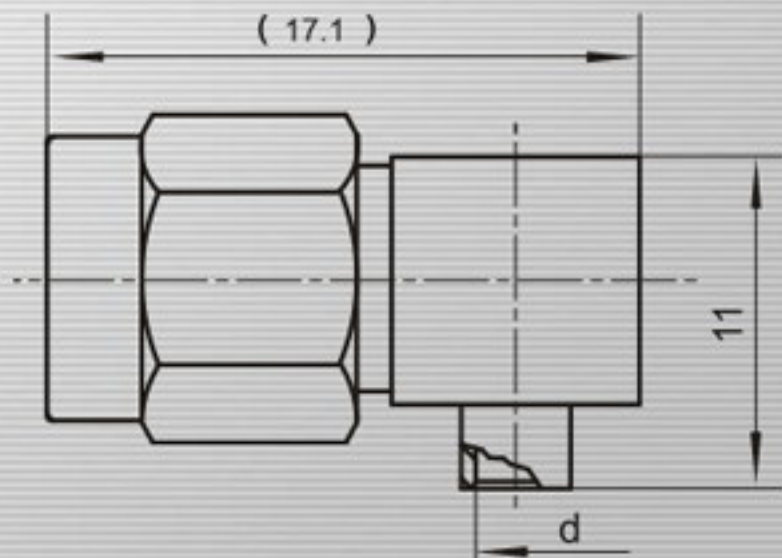

## SMA-JWB2等

电缆剥线尺寸  
Cable stripping dimensions

Type	d	Cable type
SMA-JWB2	$\Phi 2.2$	SFT-50-2-1
SMA-JWB3	$\Phi 3.6$	SFT-50-3-1