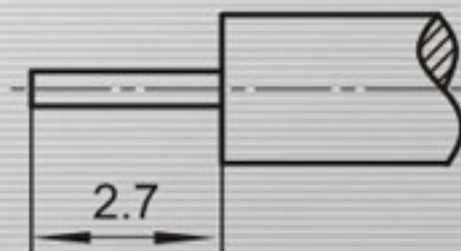

## SMA-JWB2等

电缆剥线尺寸  
Cable stripping dimensions

Type	d	Cable type
SMA-JWB2	$\Phi 2.2$	SFT-50-2-1
SMA-JWB3	$\Phi 3.6$	SFT-50-3-1