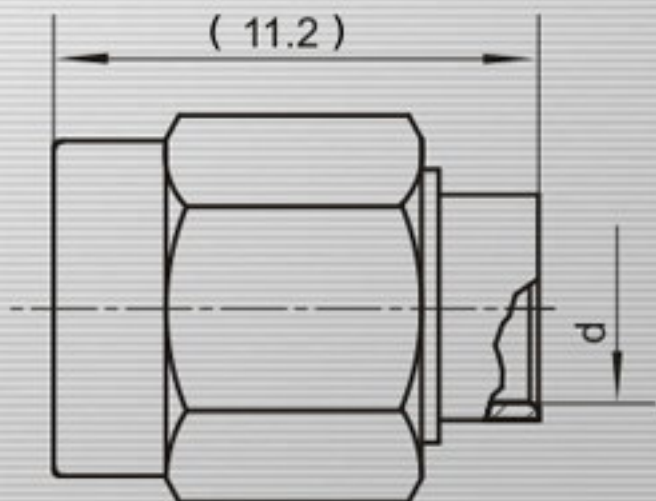

## SMA-JB2等

电缆剥线尺寸  
Cable stripping dimensions

Type	d	Cable type
SMA-JB2	$\Phi 2.2$	SFT-50-2-1
SMA-JB3	$\Phi 3.6$	SFT-50-3-1